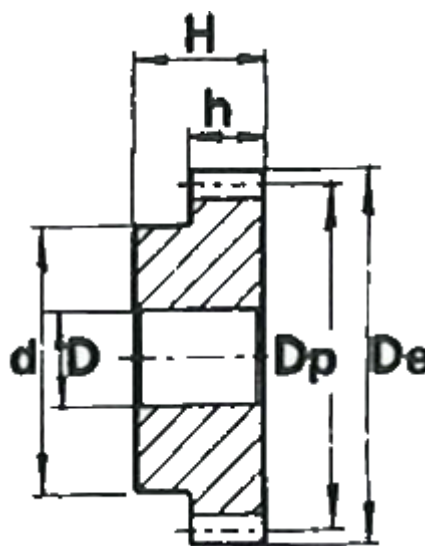

Varenummer: 616501010042
Beskrivelse: Cylindrisk tandhjul med nav
42 tdr. Modul 1

Mål

Antal tænder = 42
d = 30
D = 10
De = 44
Deling (Pitch) = 3.1416
Dp = 42
H = 25
h = 15

Modul = 1